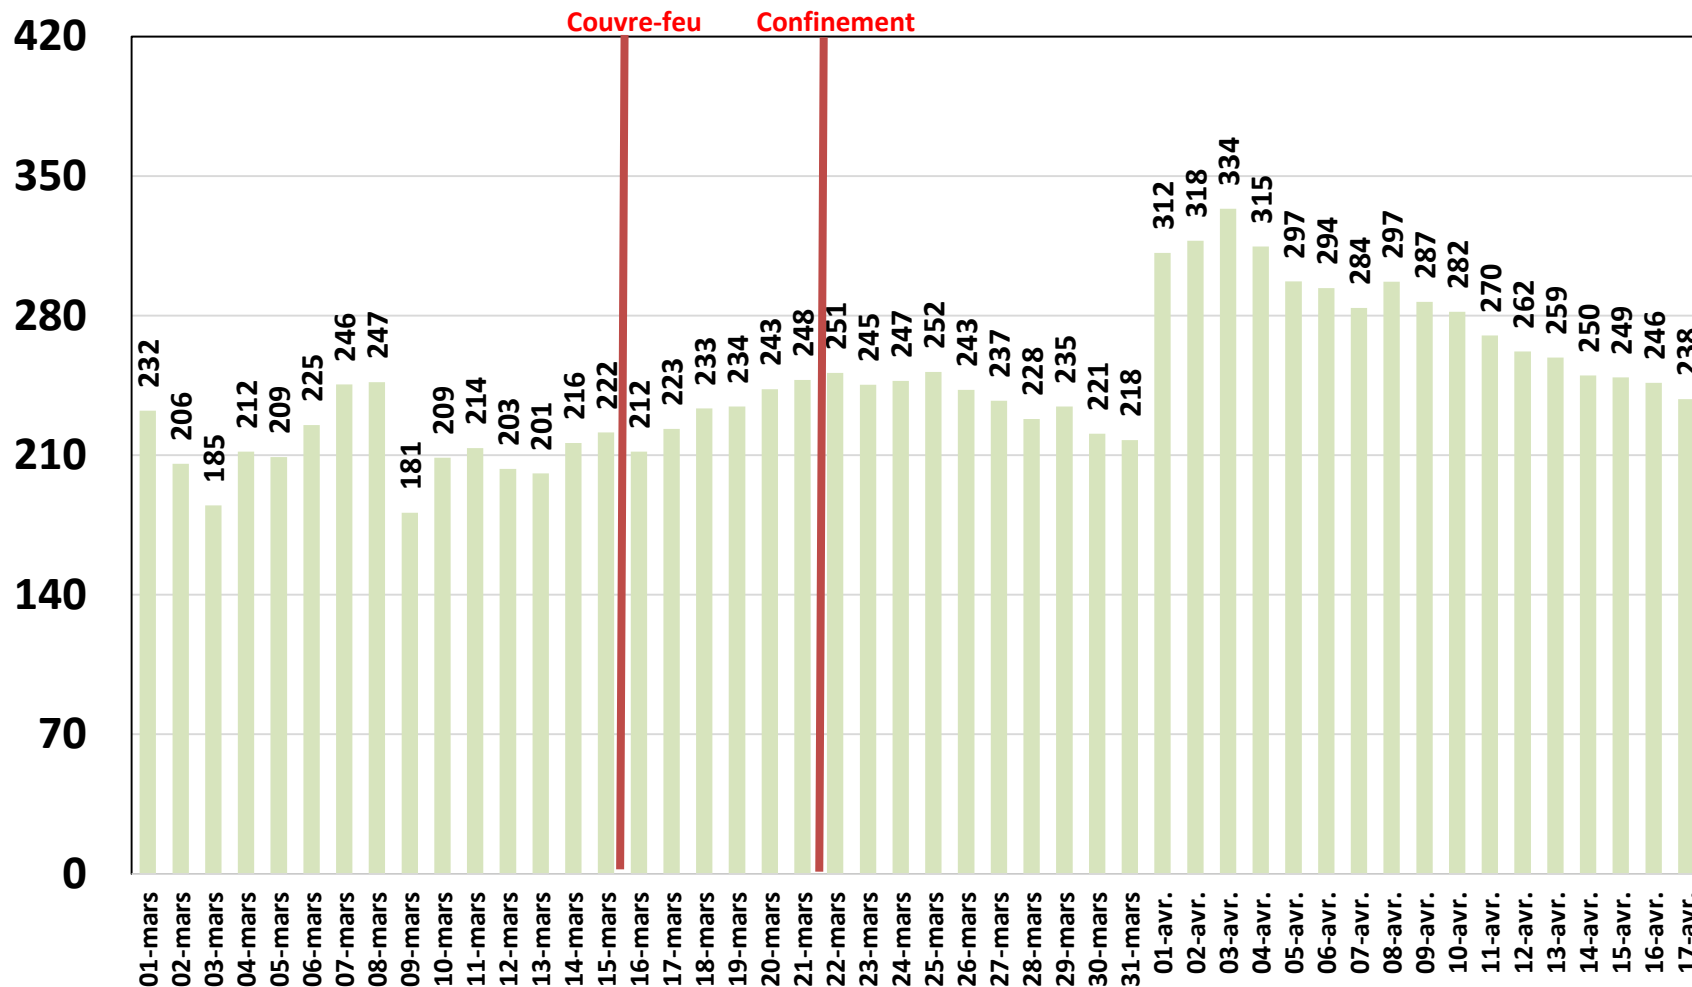

Observatoire INT

Effet du Couvre-Feu et du Confinement Total sur la consommation Data

Evolution Journalière
du 1^{er} Mars 2020 au 17 Avril 2020

NB : Le trafic data des abonnements Box Data, data mobile sur Smartphones et sur clés 3G/4G de Tunisie Télécom sont estimés sur toute la période allant du 01 mars 2020 au 17 avril 2020.

Bande Passante Internationale

Bande Passante Internationale

Bande Passante Internationale

Consommation de la Bande Passante Internationale par Opérateur (Gb/s)

Traffic Data Mobile sur Smartphone

Traffic Data Mobile sur Smartphone (To)

Traffic Data Mobile sur Clés 3G/4G

Traffic Data Mobile sur Clés 3G/4G (To)

Traffic Data sur Box-Data

Traffic Data sur Box-Data (To)

Traffic Data sur LTE-TDD

Traffic Data sur LTE-TDD (To)