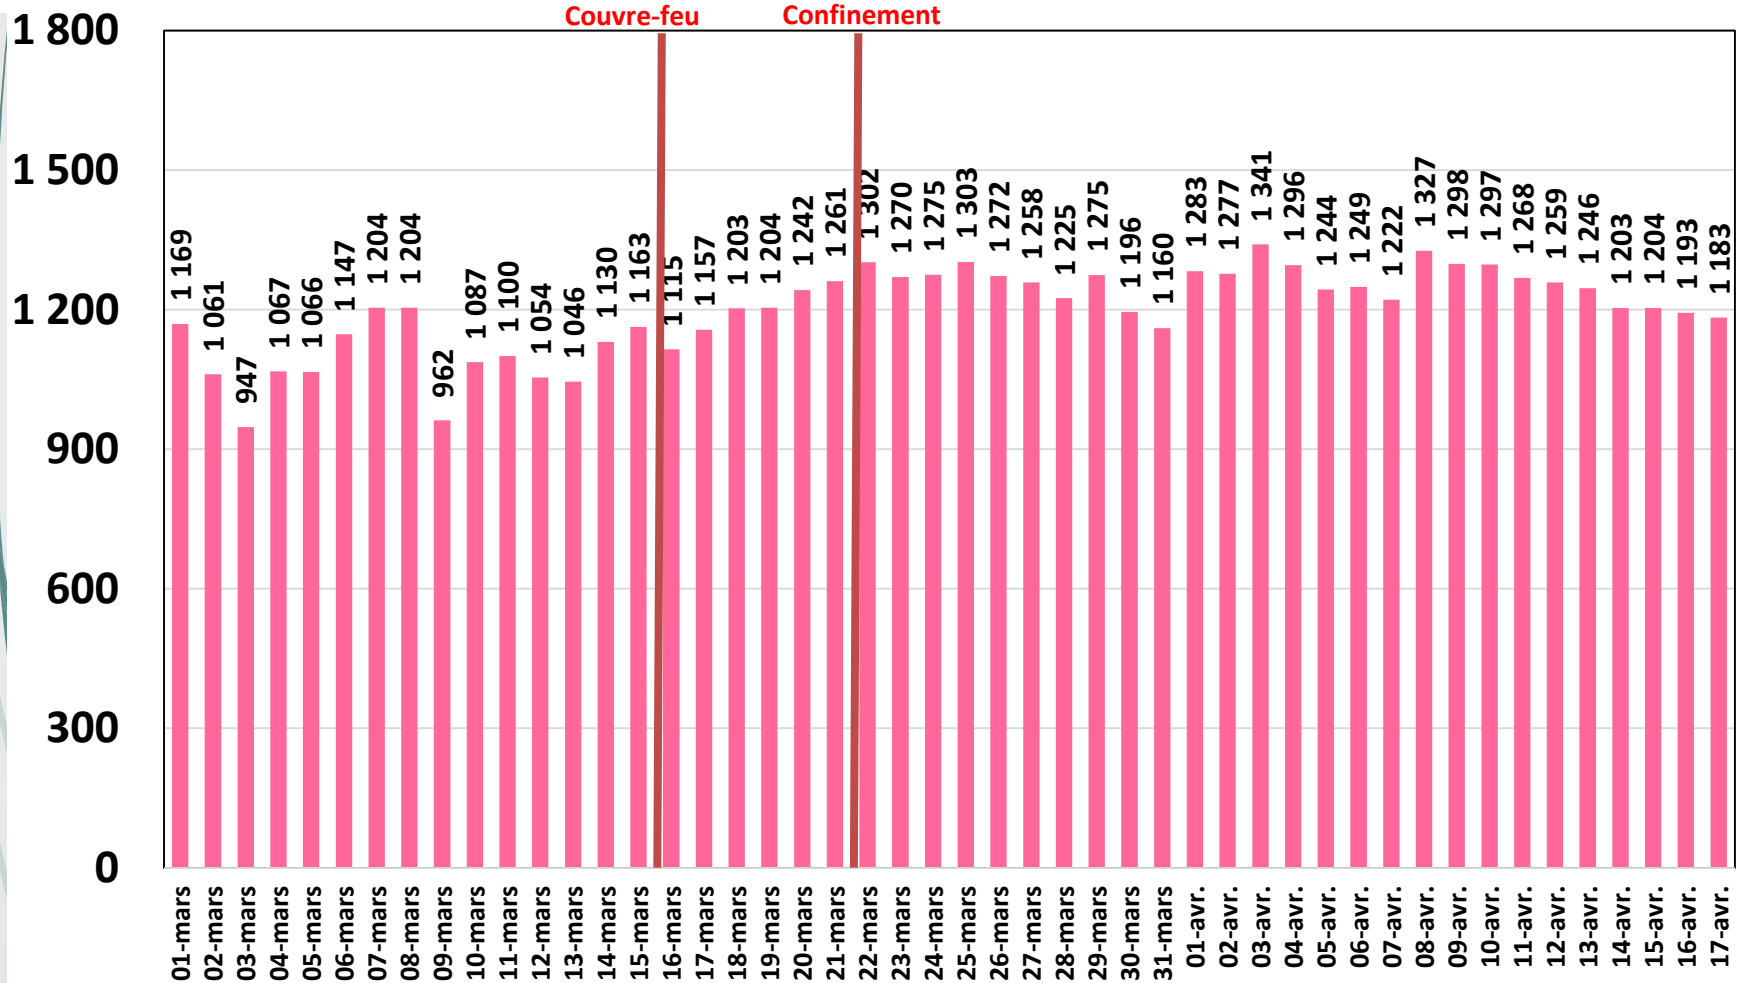

Observatoire INT

Effet du Couvre-Feu et du Confinement Total sur la consommation Data

Evolution Journalière
du 1^{er} Mars 2020 au 17 Avril 2020

NB : Le trafic data des abonnements Box Data, data mobile sur Smartphones et sur clés 3G/4G de Tunisie Télécom sont estimés sur toute la période allant du 01 mars 2020 au 17 avril 2020.

Bande Passante Internationale

Bande Passante Internationale

Bande Passante Internationale

Consommation de la Bande Passante Internationale par Opérateur (Gb/s)

Traffic Data Mobile sur Smartphone

Traffic Data Mobile sur Smartphone (To)

Traffic Data Mobile sur Clés 3G/4G

Traffic Data Mobile sur Clés 3G/4G (To)

Traffic Data sur Box-Data

Traffic Data sur Box-Data (To)

Traffic Data sur LTE-TDD

Traffic Data sur LTE-TDD (To)