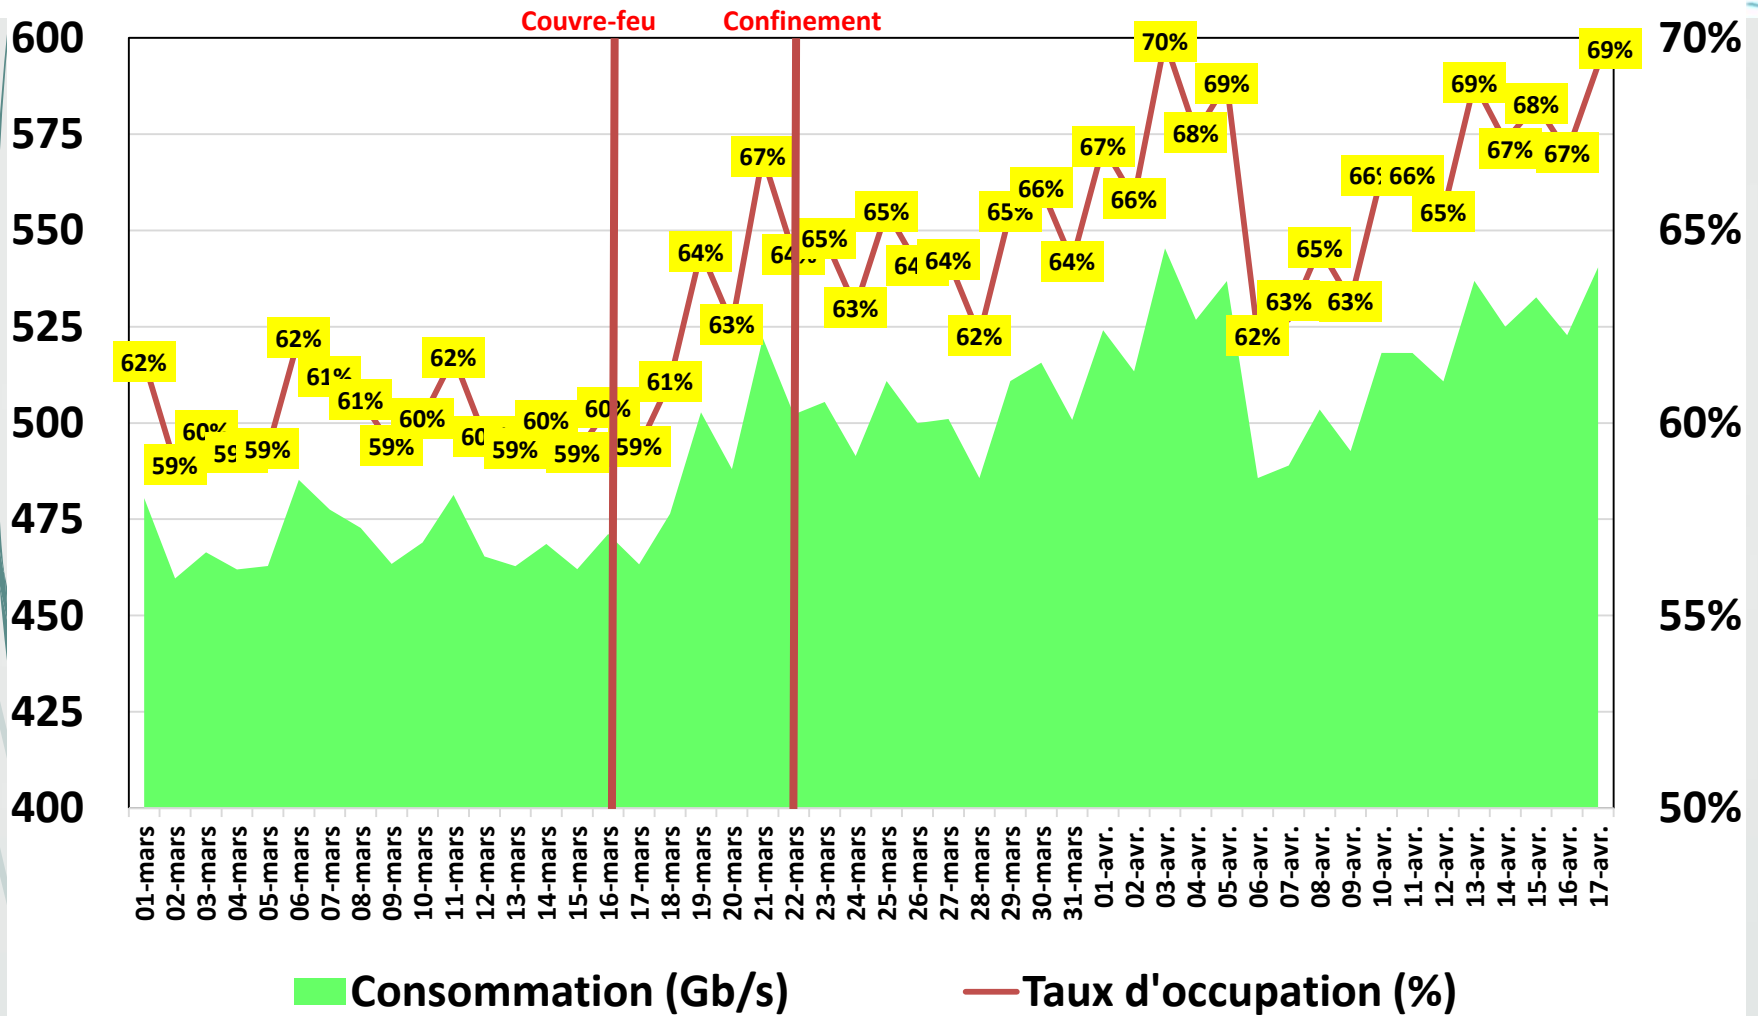

Observatoire INT

Effet du Couvre-Feu et du Confinement Total sur la consommation Data

Evolution Journalière
du 1^{er} Mars 2020 au 17 Avril 2020

NB : Le trafic data des abonnements Box Data, data mobile sur Smartphones et sur clés 3G/4G de Tunisie Télécom sont estimés sur toute la période allant du 01 mars 2020 au 17 avril 2020.

Bande Passante Internationale

Bande Passante Internationale

Bande Passante Internationale

Consommation de la Bande Passante Internationale par Opérateur (Gb/s)

Traffic Data Mobile sur Smartphone

Traffic Data Mobile sur Smartphone (To)

Traffic Data Mobile sur Clés 3G/4G

Traffic Data Mobile sur Clés 3G/4G (To)

Traffic Data sur Box-Data

Traffic Data sur Box-Data (To)

Traffic Data sur LTE-TDD

Traffic Data sur LTE-TDD (To)