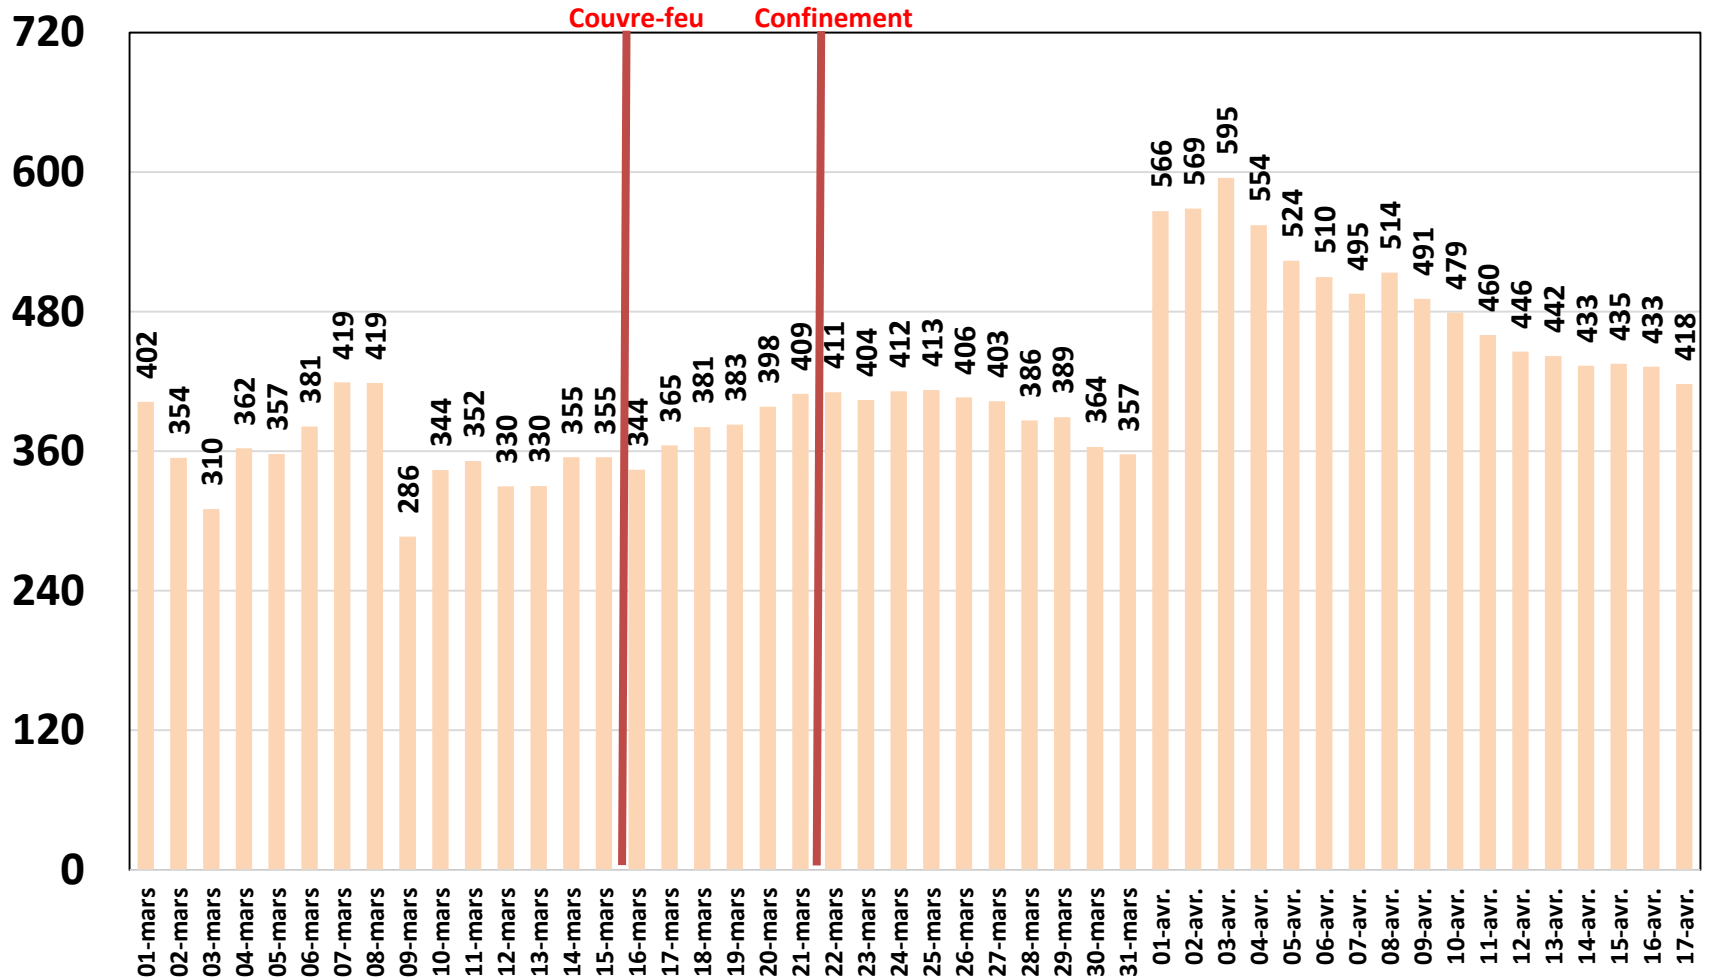

Traffic Data Mobile sur Clés 3G/4G

Traffic Data Mobile sur Clés 3G/4G (To)

Traffic Data sur Box-Data

Traffic Data sur Box-Data (To)

Traffic Data sur LTE-TDD

Traffic Data sur LTE-TDD (To)