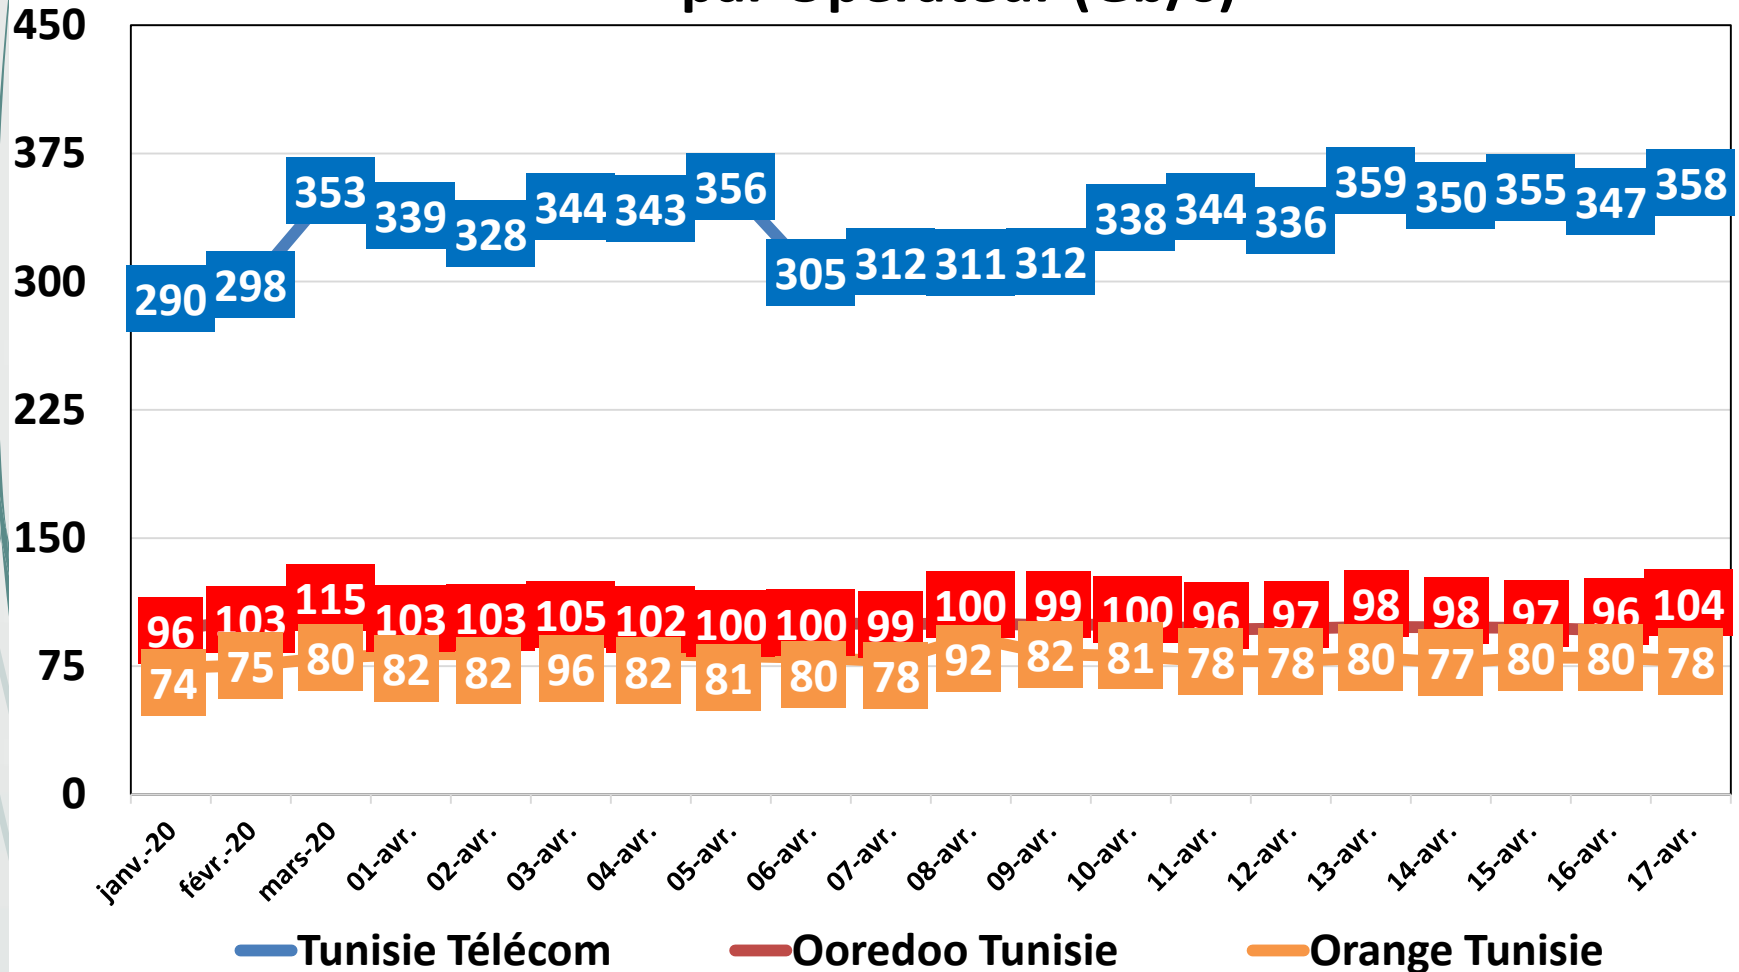

Observatoire INT

Effet du Couvre-Feu et du Confinement Total sur la consommation Data

Evolution Journalière
du 1^{er} Mars 2020 au 17 Avril 2020

NB : Le trafic data des abonnements Box Data, data mobile sur Smartphones et sur clés 3G/4G de Tunisie Télécom sont estimés sur toute la période allant du 01 mars 2020 au 17 avril 2020.

Bande Passante Internationale

Bande Passante Internationale

Bande Passante Internationale

Consommation de la Bande Passante Internationale par Opérateur (Gb/s)

Traffic Data Mobile sur Smartphone

Traffic Data Mobile sur Smartphone (To)

Traffic Data Mobile sur Clés 3G/4G

Traffic Data Mobile sur Clés 3G/4G (To)

Traffic Data sur Box-Data

Traffic Data sur Box-Data (To)

Traffic Data sur LTE-TDD

Traffic Data sur LTE-TDD (To)